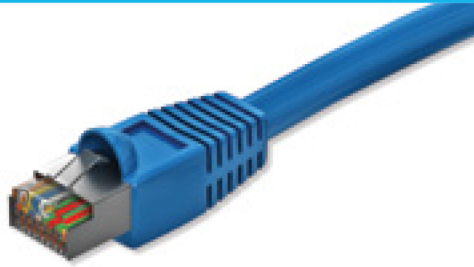

CABLE DE PARCHEO F/UTP CATEGORÍA 6A

Especificaciones:

Los cables de parcheo F/UTP categoría 6A son fabricados con cable multifilar calibre 26 AWG que permite la flexibilidad necesaria para las conexiones cruzadas, en los extremos los cables de parcheo terminan en plugs RJ-45 que cumplen con el estándar IEC 60603-7 y para la liberación del esfuerzo mecánico del cable en el plug se ensamblan con una bota moldeada con protección anti-enredo del mismo color que el forro del cable. Los cables de parcheo se pueden utilizar tanto como cordones de parcheo como cordones de área de trabajo. Los cables de parcheo ConduNet tienen las siguientes especificaciones y características:

- Desempeño superior a 500 MHz.
- Cumple con los estándares NMX-I-248-NYCE-2008, ISO/IEC 11801 y ANSI/TIA-568-C.2.
- Construcción: Conductor multifilar calibre 26 AWG.
- Bota moldeada de PVC para liberar esfuerzo mecánico.
- Protección Anti-enredo.
- Cubierta CMR.
- Plug RJ-45 8P8C Categoría 6A, cuerpo policarbonato, cumple con grado de flamabilidad conforme a UL94V-2, pines de contacto con cubierta de 50 µm (micras de pulgada) de oro.
- Fuerza de retención: 7 kg entre el plug y el jack
- Colores cubiertas y longitudes especiales, disponibles con base en manufactura.